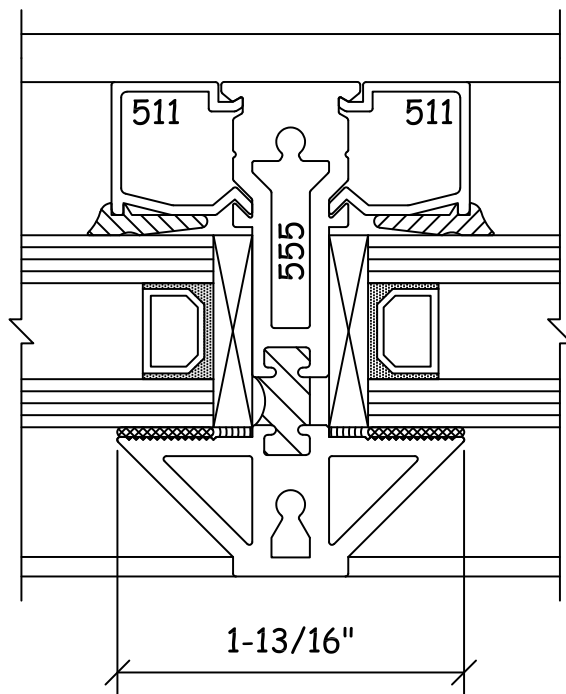

Win-Vent Architectural Windows 2401 S. Main Street Fort Scott Kansas 66701
(620) 223-1111 (800) 295-3113 Fax (620) 223-1139 www.winventwindows.com

VERTICAL
TRUE MUNTIN **4**

5 HORIZONTAL
TRUE MUNTIN