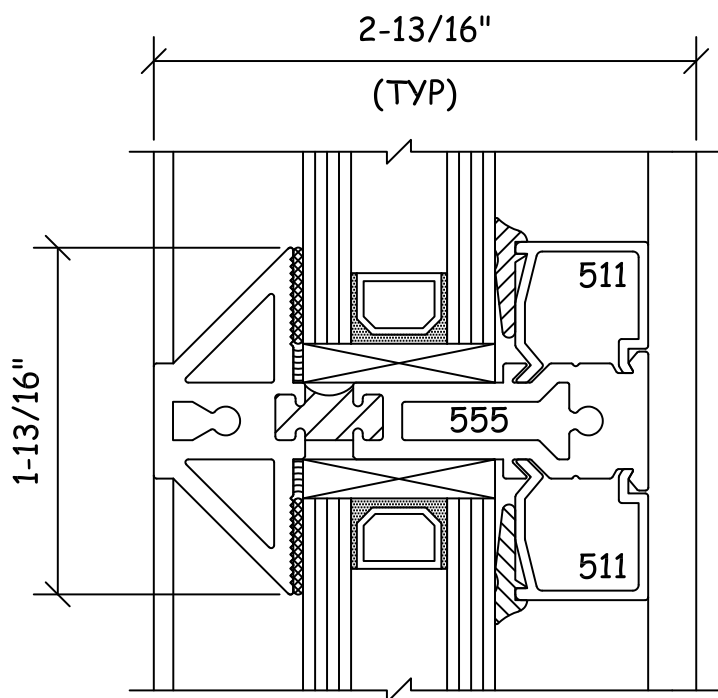

Win-Vent Architectural Windows 2401 S. Main Street Fort Scott Kansas 66701
(620) 223-1111 (800) 295-3113 Fax (620) 223-1139 www.winventwindows.com

VERTICAL
TRUE MUNTIN **4**

5 HORIZONTAL
TRUE MUNTIN